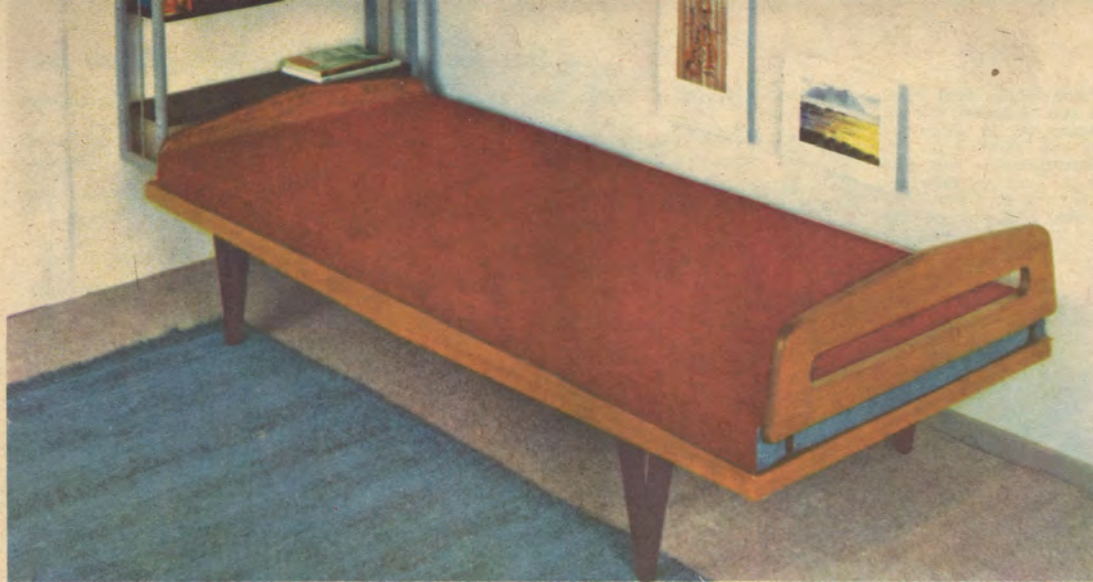

PAUS

modell PONTUS

— teak eller mahogny

Nosagresärer med madrassskydd eller hel ribbotten i en rejäl och bra säng med väl tilltagna mått — det är Pontus. Kompletterad med en Sencello skumgummimadrass (se sid. 72—73) eller annan kraftig madrass får Ni en utmärkt säng, så gott som outslitlig. Sidor och gavlar faneerade i teak eller mahogny med stadiga, monterbara ben i svart resp. mahognyfärg. Kvalitetsbädd som rekommenderas.

Säng Pontus är 60 cm hög och 85 cm bred, bäddhöjd 42 cm och bäddmått 80×195 cm. Vikt 22 kg. Levereras med huvudgavel.

Pris med sicksackbotten och madrasskydd

kronor ..... 88.—

Pris med hel ribbotten

kronor ..... 82.—

Stopp! Tänk på Pontus!
Är inte den något för Er?